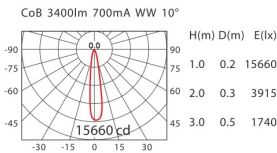

4200lm
4900lm
*6200lm