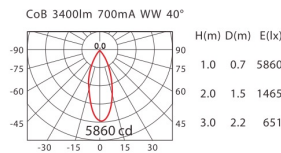

4200lm
4900lm
*6200lm