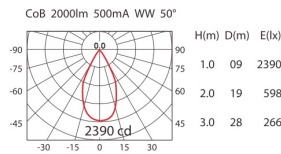

CEILING LIGHTS

COLOR : WK BJ

LED COLOR : WW NW

1500lm
*2000lm

WG-713R

CoB	POWER	LED COLOR	COLOR
SHARP	18.5W(500mA, 37V) AC 100-240V	<input checked="" type="checkbox"/> WW <input type="checkbox"/> NW	<input type="checkbox"/> WK <input checked="" type="checkbox"/> BJ

Housing: aluminium, paint.

2500lm
*3400lm

WG-715R

CoB	POWER	LED COLOR	COLOR
CITIZEN	25.5W(700mA, 36V) AC 120-240V	<input checked="" type="checkbox"/> WW <input type="checkbox"/> NW	<input type="checkbox"/> WK <input checked="" type="checkbox"/> BJ