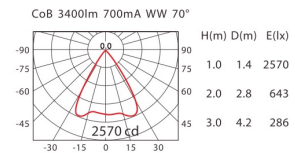

4200lm
4900lm
*6200lm