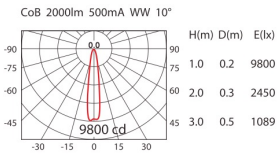

CEILING LIGHTS

COLOR : WK BJ

LED COLOR : WW NW

1500lm
*2000lm

WG-713R

CoB	POWER	LED COLOR	COLOR
SHARP	18.5W(500mA, 37V) AC 100-240V	<input checked="" type="checkbox"/> WW <input type="checkbox"/> NW	<input type="checkbox"/> WK <input checked="" type="checkbox"/> BJ

Housing: aluminium, paint.

2500lm
*3400lm

WG-715R

CoB	POWER	LED COLOR	COLOR
CITIZEN	25.5W(700mA, 36V) AC 120-240V	<input checked="" type="checkbox"/> WW <input type="checkbox"/> NW	<input type="checkbox"/> WK <input checked="" type="checkbox"/> BJ

Housing: aluminium, paint.

4200lm
4900lm
*6200lm

WG-716R

CoB	POWER	LED COLOR	COLOR
CITIZEN	52W(1400mA, 37V) AC 100-240V	<input checked="" type="checkbox"/> WW <input type="checkbox"/> NW	<input type="checkbox"/> WK <input checked="" type="checkbox"/> BJ