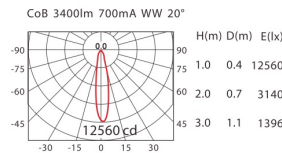

4200lm
4900lm
*6200lm