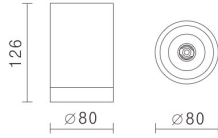

CEILING LIGHTS

COLOR : WK BJ

LED COLOR : WW NW

1500lm
*2000lm

WG-713R

CoB	POWER	LED COLOR	COLOR
SHARP	18.5W(500mA, 37V) AC 100-240V	<input checked="" type="checkbox"/> WW <input type="checkbox"/> NW	<input type="checkbox"/> WK <input checked="" type="checkbox"/> BJ

Housing: aluminium, paint.

2500lm
*3400lm

WG-715R

CoB	POWER	LED COLOR	COLOR
CITIZEN	25.5W(700mA, 36V) AC 120-240V	<input checked="" type="checkbox"/> WW <input type="checkbox"/> NW	<input type="checkbox"/> WK <input checked="" type="checkbox"/> BJ