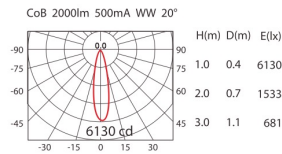

CEILING LIGHTS

COLOR : WK BJ

LED COLOR : WW NW

1500lm
*2000lm

WG-713R

CoB	POWER	LED COLOR	COLOR
SHARP	18.5W(500mA, 37V) AC 100-240V	<input checked="" type="checkbox"/> WW <input type="checkbox"/> NW	<input type="checkbox"/> WK <input checked="" type="checkbox"/> BJ

Housing: aluminium, paint.

2500lm
*3400lm

WG-715R

CoB	POWER	LED COLOR	COLOR
CITIZEN	25.5W(700mA, 36V) AC 120-240V	<input checked="" type="checkbox"/> WW <input type="checkbox"/> NW	<input type="checkbox"/> WK <input checked="" type="checkbox"/> BJ