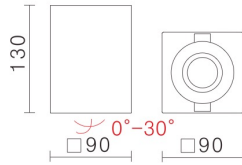

## WA-771S

CoB	POWER	LED COLOR	COLOR
SHARP	7.5W(500mA, 15V) AC 100-240V	<input checked="" type="checkbox"/> WW <input type="checkbox"/> NW	<input type="checkbox"/> WK <input checked="" type="checkbox"/> BJ