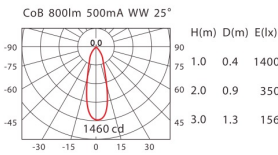

600lm
*800lm