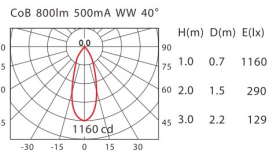

600lm
*800lm