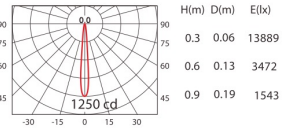

OSLON 1pcs(700mA) WW 12°