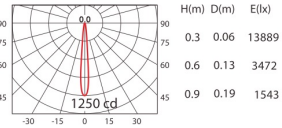

OSLON 1pcs(700mA) WW 12°