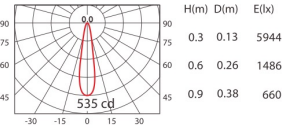

ErP  
Class  
A

OSLON 1pcs(700mA) WW 8°

OSLON 1pcs(700mA) WW 12°

OSLON 1pcs(700mA) WW 24°

OSLON 1pcs(700mA) WW 36°