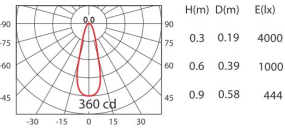

ErP  
Class  
A

OSLON 1pcs(700mA) WW 8°

OSLON 1pcs(700mA) WW 12°

OSLON 1pcs(700mA) WW 24°

OSLON 1pcs(700mA) WW 36°