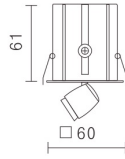

ErP  
Class  
A

OSLON 1pcs(700mA) WW 8°

OSLON 1pcs(700mA) WW 12°

OSLON 1pcs(700mA) WW 24°

OSLON 1pcs(700mA) WW 36°