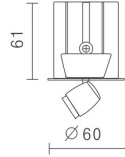

## RA-501R

LED	POWER	LED COLOR	COLOR
OSRAM 3W/1pcs	3W x 1(700mA)	<input checked="" type="checkbox"/> WW <input type="checkbox"/> NW	<input type="checkbox"/> WU <input checked="" type="checkbox"/> BK

Mounting frame: aluminium, paint.  
Lampholder: aluminium, paint.