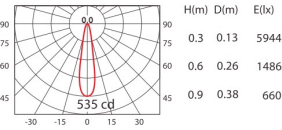

ErP  
Class  
A

OSLON 1pcs(700mA) WW 8°

OSLON 1pcs(700mA) WW 12°

OSLON 1pcs(700mA) WW 24°

OSLON 1pcs(700mA) WW 36°