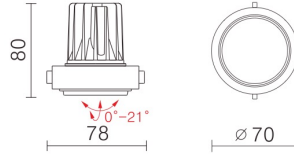

CEILING LIGHTS

COLOR : WU BK SY LED COLOR : WW NW

HD-77(MD-104A)  

ErP
Class
A

HD-77(MD-104A)-OS-1-12
HD-77(MD-104A)-OS-2-12
HD-77(MD-104A)-OS-3-12

LED / Pieces

OSRAM / 4pcs

POWER

1.2Wx4 (350mA)
2Wx4 (500mA)
3Wx4 (700mA)

OSLON 4pcs(700mA) WW 12°

OSLON 4pcs(700mA) WW 20°

OSLON 4pcs(700mA) WW 30°

OSLON 4pcs(700mA) WW 60°