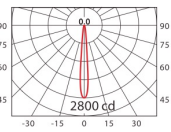

CEILING LIGHTS

COLOR : WU BK SY LED COLOR : WW NW

HD-77(MD-104A)  

ErP
Class
A

HD-77(MD-104A)-OS-1-12
HD-77(MD-104A)-OS-2-12
HD-77(MD-104A)-OS-3-12

LED / Pieces

OSRAM / 4pcs

POWER

1.2Wx4 (350mA)
2Wx4 (500mA)
3Wx4 (700mA)

OSLON 4pcs(700mA) WW 12°

OSLON 4pcs(700mA) WW 20°

OSLON 4pcs(700mA) WW 30°

OSLON 4pcs(700mA) WW 60°