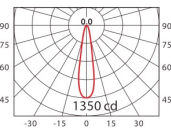

1.2Wx4 (350mA)
2Wx4 (500mA)
3Wx4 (700mA)

OSLON 4pcs(700mA) WW 12°

OSLON 4pcs(700mA) WW 20°

OSLON 4pcs(700mA) WW 30°

OSLON 4pcs(700mA) WW 60°