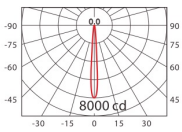

CEILING LIGHTS

COLOR : WU BK SY LED COLOR : WW NW

HD-77(MD-104A)  

ErP
Class
A

HD-77(MD-104A)-OS-1-12
HD-77(MD-104A)-OS-2-12
HD-77(MD-104A)-OS-3-12

LED / Pieces

OSRAM / 4pcs

POWER

1.2Wx4 (350mA)
2Wx4 (500mA)
3Wx4 (700mA)

OSLON 4pcs(700mA) WW 12°

OSLON 4pcs(700mA) WW 20°

OSLON 4pcs(700mA) WW 30°

OSLON 4pcs(700mA) WW 60°