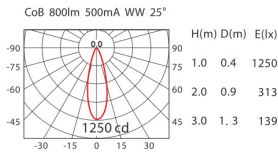

CEILING LIGHTS

COLOR : WU BK SY LED COLOR : WW NW

DW-980C		
	<p>Cut out : Ø75</p> 	<p>LED</p> <p>SHARP CoB</p> <hr/> <p>POWER</p> <p>7.5W (500mA, 15V)</p>
<p>ErP Class A 800lm</p>		

DW-981C		
	<p>Cut out : Ø90</p> 	<p>LED</p> <p>SHARP CoB</p> <hr/> <p>POWER</p> <p>7.5W (500mA, 15V)</p>
<p>ErP Class A 800lm</p>		

DW-982C		
	<p>Cut out : Ø100</p> 	<p>LED</p> <p>SHARP CoB</p> <hr/> <p>POWER</p> <p>13W (350mA, 37V)</p>
<p>ErP Class A 1200lm</p>		