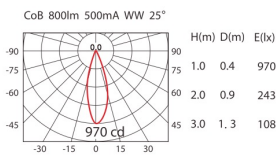

CEILING LIGHTS

COLOR : WU BK SY LED COLOR : WW NW

DW-980C		
	<p>Cut out : Ø75</p> 	<p>LED</p> <p>SHARP CoB</p> <hr/> <p>POWER</p> <p>7.5W (500mA, 15V)</p>
<p>ErP Class A 800lm</p>		

DW-981C		
	<p>Cut out : Ø90</p> 	<p>LED</p> <p>SHARP CoB</p> <hr/> <p>POWER</p> <p>7.5W (500mA, 15V)</p>
<p>ErP Class A 800lm</p>		

DW-982C		
	<p>Cut out : Ø100</p> 	<p>LED</p> <p>SHARP CoB</p> <hr/> <p>POWER</p> <p>13W (350mA, 37V)</p>
<p>ErP Class A 1200lm</p>		