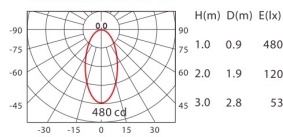

CoB 500lm 350mA WW 50°

500lm