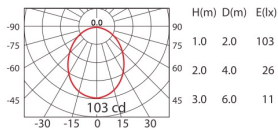

Housing: aluminium, paint.

350lm 3.4W/4pcs (500mA) WW 90°

350lm

DG-F03D

LED	POWER	LED COLOR	COLOR
OSARM 4pcs	3.4W(5.8~6.8V, 500mA)	WW <input type="checkbox"/> NW <input type="checkbox"/>	<input type="checkbox"/> WK <input type="checkbox"/> BJ <input type="checkbox"/> SY <input type="checkbox"/>

Housing: aluminium, paint, 270°rotating & 15°tilting.

350lm 3.4W/4pcs (500mA) WW 90°

500lm

DG-F02 IP44 on the front.

CoB	POWER	LED COLOR	COLOR
SHARP	5.3W(350mA, 15V)	WW <input type="checkbox"/> NW <input type="checkbox"/>	<input type="checkbox"/> WK <input type="checkbox"/> BJ <input type="checkbox"/> SY <input type="checkbox"/>