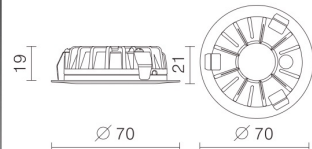

Housing: aluminium, paint.

350lm 3.4W/4pcs (500mA) WW 90°

350lm

DG-F03D

LED	POWER	LED COLOR	COLOR
OSARM 4pcs	3.4W(5.8~6.8V, 500mA)	WW <input type="checkbox"/> NW <input type="checkbox"/>	<input type="checkbox"/> WK <input type="checkbox"/> BJ <input type="checkbox"/> SY <input type="checkbox"/>

Housing: aluminium, paint, 270°rotating & 15°tilting.

350lm 3.4W/4pcs (500mA) WW 90°

500lm

DG-F02 IP44 on the front.

CoB	POWER	LED COLOR	COLOR
SHARP	5.3W(350mA, 15V)	WW <input type="checkbox"/> NW <input type="checkbox"/>	<input type="checkbox"/> WK <input type="checkbox"/> BJ <input type="checkbox"/> SY <input type="checkbox"/>