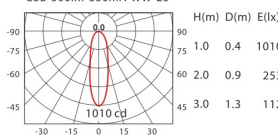

CoB 500lm 350mA WW 25°