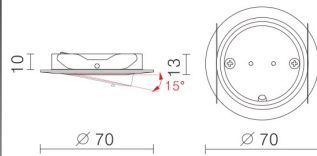

Housing: aluminium, paint.

350lm 3.4W/4pcs (500mA) WW 90°

350lm

DG-F03D

LED	POWER	LED COLOR	COLOR
OSARM 4pcs	3.4W(5.8~6.8V, 500mA)	WW <input type="checkbox"/> NW <input type="checkbox"/>	<input type="checkbox"/> WK <input type="checkbox"/> BJ <input type="checkbox"/> SY <input type="checkbox"/>

Housing: aluminium, paint, 270°rotating & 15°tilting.

350lm 3.4W/4pcs (500mA) WW 90°

500lm

DG-F02 IP44 on the front.

CoB	POWER	LED COLOR	COLOR
SHARP	5.3W(350mA, 15V)	WW <input type="checkbox"/> NW <input type="checkbox"/>	<input type="checkbox"/> WK <input type="checkbox"/> BJ <input type="checkbox"/> SY <input type="checkbox"/>

Housing: aluminium, paint, 270°rotating & 20°tilting.
Reflector: PC, plating.

CoB 500lm 350mA WW 25°

CoB 500lm 350mA WW 50°