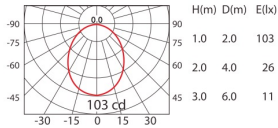

Housing: aluminium, paint.

350lm 3.4W/4pcs (500mA) WW 90°

350lm

DG-F03D

LED	POWER	LED COLOR	COLOR
OSARM 4pcs	3.4W(5.8~6.8V, 500mA)	WW <input type="checkbox"/> NW <input type="checkbox"/>	<input type="checkbox"/> WK <input type="checkbox"/> BJ <input type="checkbox"/> SY <input type="checkbox"/>