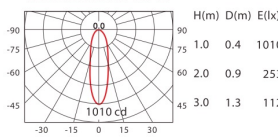

CoB 500lm 350mA WW 25°