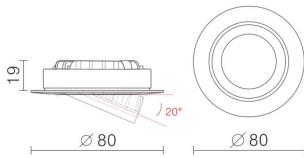

Housing: aluminium, paint.

450lm

DG-F02D-24V

LED	POWER	LED COLOR	COLOR
SHARP	4.8W(200mA, 24V)	<input type="checkbox"/> WW <input type="checkbox"/> NW	<input type="checkbox"/> WK <input type="checkbox"/> BJ <input type="checkbox"/> SY