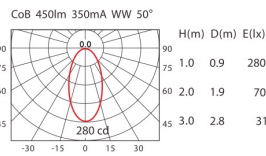

CEILING LIGHTS

COLOR : WU BJ SY LED COLOR : WW NW

450lm

DG-F02-24V IP44 on the front.

LED	POWER	LED COLOR	COLOR
SHARP	4.8W(200mA, 24V)	<input type="checkbox"/> WW <input type="checkbox"/> NW	<input type="checkbox"/> WK <input type="checkbox"/> BJ <input type="checkbox"/> SY

Housing: aluminium, paint.

450lm

DG-F02D-24V

LED	POWER	LED COLOR	COLOR
SHARP	4.8W(200mA, 24V)	<input type="checkbox"/> WW <input type="checkbox"/> NW	<input type="checkbox"/> WK <input type="checkbox"/> BJ <input type="checkbox"/> SY