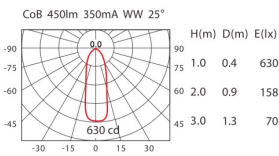

CEILING LIGHTS

COLOR : WU BJ SY LED COLOR : WW NW

450lm

DG-F02-24V IP44 on the front.

LED	POWER	LED COLOR	COLOR
SHARP	4.8W(200mA, 24V)	<input type="checkbox"/> WW <input type="checkbox"/> NW	<input type="checkbox"/> WK <input type="checkbox"/> BJ <input type="checkbox"/> SY

Housing: aluminium, paint.

450lm

DG-F02D-24V

LED	POWER	LED COLOR	COLOR
SHARP	4.8W(200mA, 24V)	<input type="checkbox"/> WW <input type="checkbox"/> NW	<input type="checkbox"/> WK <input type="checkbox"/> BJ <input type="checkbox"/> SY