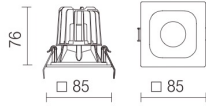

CEILING LIGHTS

COLOR : WK BJ LED COLOR : WW NW

DA-920S IP44 on the front.

CoB	POWER	LED COLOR	COLOR
SHARP	7.5W(500mA, 15V)	<input type="checkbox"/> WW <input type="checkbox"/> NW	<input type="checkbox"/> WK <input type="checkbox"/> BJ

Material: aluminum, paint
Reflector: aluminum

DA-921S IP44 on the front.

CoB	POWER	LED COLOR	COLOR
SHARP	7.5W(500mA, 15V)	<input type="checkbox"/> WW <input type="checkbox"/> NW	<input type="checkbox"/> WK <input type="checkbox"/> BJ