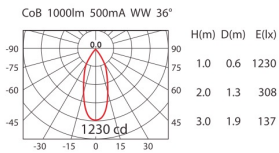

CEILING LIGHTS

COLOR : WK BJ LED COLOR : WW NW

DA-920S IP44 on the front.

CoB	POWER	LED COLOR	COLOR
SHARP	7.5W(500mA, 15V)	<input type="checkbox"/> WW <input type="checkbox"/> NW	<input type="checkbox"/> WK <input type="checkbox"/> BJ

Material: aluminum, paint
Reflector: aluminum

DA-921S IP44 on the front.

CoB	POWER	LED COLOR	COLOR
SHARP	7.5W(500mA, 15V)	<input type="checkbox"/> WW <input type="checkbox"/> NW	<input type="checkbox"/> WK <input type="checkbox"/> BJ

Material: aluminum, paint
Reflector: aluminum

DA-922S IP44 on the front.

CoB	POWER	LED COLOR	COLOR
SHARP	13W(350mA, 37V)	<input type="checkbox"/> WW <input type="checkbox"/> NW	<input type="checkbox"/> WK <input type="checkbox"/> BJ