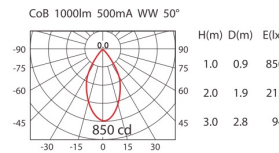

CEILING LIGHTS

COLOR : WK BJ LED COLOR : WW NW

DA-920S IP44 on the front.

CoB	POWER	LED COLOR	COLOR
SHARP	7.5W(500mA, 15V)	<input type="checkbox"/> WW <input type="checkbox"/> NW	<input type="checkbox"/> WK <input type="checkbox"/> BJ

Material: aluminum, paint
Reflector: aluminum

DA-921S IP44 on the front.

CoB	POWER	LED COLOR	COLOR
SHARP	7.5W(500mA, 15V)	<input type="checkbox"/> WW <input type="checkbox"/> NW	<input type="checkbox"/> WK <input type="checkbox"/> BJ

Material: aluminum, paint
Reflector: aluminum

DA-922S IP44 on the front.

CoB	POWER	LED COLOR	COLOR
SHARP	13W(350mA, 37V)	<input type="checkbox"/> WW <input type="checkbox"/> NW	<input type="checkbox"/> WK <input type="checkbox"/> BJ