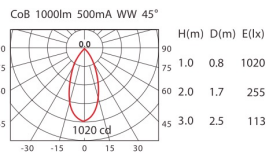

CEILING LIGHTS

COLOR : WK BJ LED COLOR : WW NW

DA-920S IP44 on the front.

CoB	POWER	LED COLOR	COLOR
SHARP	7.5W(500mA, 15V)	<input type="checkbox"/> WW <input type="checkbox"/> NW	<input type="checkbox"/> WK <input type="checkbox"/> BJ

Material: aluminum, paint
Reflector: aluminum

DA-921S IP44 on the front.

CoB	POWER	LED COLOR	COLOR
SHARP	7.5W(500mA, 15V)	<input type="checkbox"/> WW <input type="checkbox"/> NW	<input type="checkbox"/> WK <input type="checkbox"/> BJ

Material: aluminum, paint
Reflector: aluminum

DA-922S IP44 on the front.

CoB	POWER	LED COLOR	COLOR
SHARP	13W(350mA, 37V)	<input type="checkbox"/> WW <input type="checkbox"/> NW	<input type="checkbox"/> WK <input type="checkbox"/> BJ