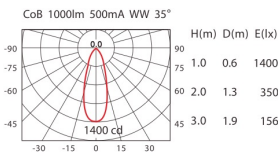

CEILING LIGHTS

COLOR : WK BJ LED COLOR : WW NW

DA-920S IP44 on the front.

CoB	POWER	LED COLOR	COLOR
SHARP	7.5W(500mA, 15V)	<input type="checkbox"/> WW <input type="checkbox"/> NW	<input type="checkbox"/> WK <input type="checkbox"/> BJ

Material: aluminum, paint
Reflector: aluminum

DA-921S IP44 on the front.

CoB	POWER	LED COLOR	COLOR
SHARP	7.5W(500mA, 15V)	<input type="checkbox"/> WW <input type="checkbox"/> NW	<input type="checkbox"/> WK <input type="checkbox"/> BJ

Material: aluminum, paint
Reflector: aluminum

DA-922S IP44 on the front.

CoB	POWER	LED COLOR	COLOR
SHARP	13W(350mA, 37V)	<input type="checkbox"/> WW <input type="checkbox"/> NW	<input type="checkbox"/> WK <input type="checkbox"/> BJ