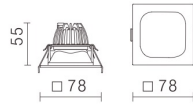

CEILING LIGHTS

COLOR : WK BJ LED COLOR : WW NW

DA-920S IP44 on the front.

CoB	POWER	LED COLOR	COLOR
SHARP	7.5W(500mA, 15V)	<input type="checkbox"/> WW <input type="checkbox"/> NW	<input type="checkbox"/> WK <input type="checkbox"/> BJ

Material: aluminum, paint
Reflector: aluminum

DA-921S IP44 on the front.

CoB	POWER	LED COLOR	COLOR
SHARP	7.5W(500mA, 15V)	<input type="checkbox"/> WW <input type="checkbox"/> NW	<input type="checkbox"/> WK <input type="checkbox"/> BJ