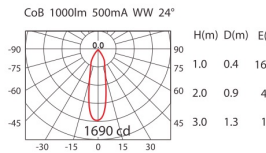

CEILING LIGHTS

COLOR : WK BJ LED COLOR : WW NW

DA-920S IP44 on the front.

CoB	POWER	LED COLOR	COLOR
SHARP	7.5W(500mA, 15V)	<input type="checkbox"/> WW <input type="checkbox"/> NW	<input type="checkbox"/> WK <input type="checkbox"/> BJ

Material: aluminum, paint
Reflector: aluminum

DA-921S IP44 on the front.

CoB	POWER	LED COLOR	COLOR
SHARP	7.5W(500mA, 15V)	<input type="checkbox"/> WW <input type="checkbox"/> NW	<input type="checkbox"/> WK <input type="checkbox"/> BJ

Material: aluminum, paint
Reflector: aluminum

DA-922S IP44 on the front.

CoB	POWER	LED COLOR	COLOR
SHARP	13W(350mA, 37V)	<input type="checkbox"/> WW <input type="checkbox"/> NW	<input type="checkbox"/> WK <input type="checkbox"/> BJ