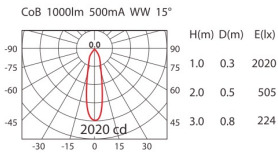

CEILING LIGHTS

COLOR : WK BJ LED COLOR : WW NW

DA-920S IP44 on the front.

CoB	POWER	LED COLOR	COLOR
SHARP	7.5W(500mA, 15V)	<input type="checkbox"/> WW <input type="checkbox"/> NW	<input type="checkbox"/> WK <input type="checkbox"/> BJ

Material: aluminum, paint
Reflector: aluminum

DA-921S IP44 on the front.

CoB	POWER	LED COLOR	COLOR
SHARP	7.5W(500mA, 15V)	<input type="checkbox"/> WW <input type="checkbox"/> NW	<input type="checkbox"/> WK <input type="checkbox"/> BJ

Material: aluminum, paint
Reflector: aluminum

DA-922S IP44 on the front.

CoB	POWER	LED COLOR	COLOR
SHARP	13W(350mA, 37V)	<input type="checkbox"/> WW <input type="checkbox"/> NW	<input type="checkbox"/> WK <input type="checkbox"/> BJ