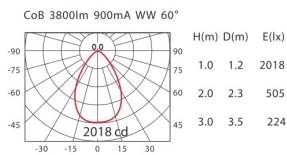

CEILING LIGHTS

COLOR : WU BK SY LED COLOR : WW NW

<p>DG-914C</p>  <p>ErP Class A</p> <p>2500lm * 3800lm</p>		 <p>IP44 500 20° Cut-off IP44 on the front.</p>	<p>LED</p> <p>CITIZEN CoB</p> <p>POWER</p> <p>*34W(900mA,37V) *3800lm for standard application</p>
<p>Cut out : Ø150</p> 			

<p>DG-915C</p>  <p>ErP Class A</p> <p>3800lm</p>		 <p>IP44 500 20° Cut-off IP44 on the front.</p>	<p>LED</p> <p>CITIZEN CoB</p> <p>POWER</p> <p>34W(900mA,37V)</p>
<p>Cut out : Ø175</p> 