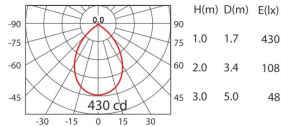

CEILING LIGHTS

COLOR : WU BK SY LED COLOR : WW NW

800lm
*1000lm

DG-603S

LED/Pieces	POWER	LED COLOR	COLOR
OSRAM/12pcs	7W(350mA) 10W(500mA) 17.4V-20.4V	<input type="checkbox"/> WW <input type="checkbox"/> NW	<input type="checkbox"/> WU <input type="checkbox"/> BK <input type="checkbox"/> SY

Mounting: PC, paint.

800lm 7W/12pcs(350mA) WW 80°

1000lm 10W/12pcs(500mA) WW 80°

1500lm
*2100lm

DG-604S

LED/Pieces	POWER	LED COLOR	COLOR
OSRAM/24pcs	14W(350mA) 20W(500mA) 34.8V-40.8V	<input type="checkbox"/> WW <input type="checkbox"/> NW	<input type="checkbox"/> WU <input type="checkbox"/> BK <input type="checkbox"/> SY