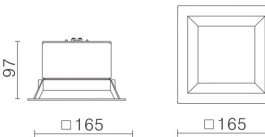

Mounting: PC, paint.

1500lm 14W/24pcs(350mA) WW 80°

2100lm 20W/24pcs(500mA) WW 80°

2100lm
*2700lm

DG-606S

LED/Pieces	POWER	LED COLOR	COLOR
OSRAM/24pcs	20W(500mA) 28W(700mA) 34.8V-40.8V	<input type="checkbox"/> WW <input type="checkbox"/> NW	<input type="checkbox"/> WU <input type="checkbox"/> BK <input type="checkbox"/> SY

Mounting: PC, paint.

2100lm 20W/24pcs(500mA) WW 80°

2700lm 28W/24pcs(700mA) WW 80°

2100lm
*2700lm

DG-607S

LED/Pieces	POWER	LED COLOR	COLOR
OSRAM/24pcs	20W(500mA) 28W(700mA) 34.8V-40.8V	<input type="checkbox"/> WW <input type="checkbox"/> NW	<input type="checkbox"/> WU <input type="checkbox"/> BK <input type="checkbox"/> SY