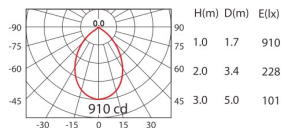

2100lm 20W/24pcs(500mA) WW 80°

2100lm
*2700lm