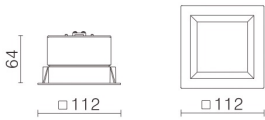

Mounting: PC, paint.

800lm 7W/12pcs(350mA) WW 80°

1000lm 10W/12pcs(500mA) WW 80°

1500lm
*2100lm

DG-604S

LED/Pieces	POWER	LED COLOR	COLOR
OSRAM/24pcs	14W(350mA) 20W(500mA) 34.8V-40.8V	<input type="checkbox"/> WW <input type="checkbox"/> NW	<input type="checkbox"/> WU <input type="checkbox"/> BK <input type="checkbox"/> SY