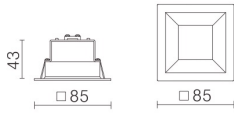

CEILING LIGHTS

COLOR : WU BK SY LED COLOR : WW NW

800lm
*1000lm

DG-603S

LED/Pieces	POWER	LED COLOR	COLOR
OSRAM/12pcs	7W(350mA) 10W(500mA) 17.4V-20.4V	<input type="checkbox"/> WW <input type="checkbox"/> NW	<input type="checkbox"/> WU <input type="checkbox"/> BK <input type="checkbox"/> SY

Mounting: PC, paint.

2100lm 20W/24pcs(500mA) WW 80°

2700lm 28W/24pcs(700mA) WW 80°

2100lm
*2700lm

DG-607S

LED/Pieces	POWER	LED COLOR	COLOR
OSRAM/24pcs	20W(500mA) 28W(700mA) 34.8V-40.8V	<input type="checkbox"/> WW <input type="checkbox"/> NW	<input type="checkbox"/> WU <input type="checkbox"/> BK <input type="checkbox"/> SY