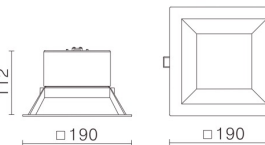

Mounting: PC, paint.

2100lm 20W/24pcs(500mA) WW 80°

2700lm 28W/24pcs(700mA) WW 80°

2100lm
*2700lm

DG-607S

LED/Pieces	POWER	LED COLOR	COLOR
OSRAM/24pcs	20W(500mA) 28W(700mA) 34.8V-40.8V	<input type="checkbox"/> WW <input type="checkbox"/> NW	<input type="checkbox"/> WU <input type="checkbox"/> BK <input type="checkbox"/> SY