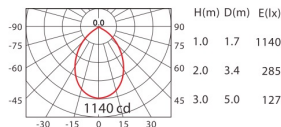

Mounting: PC, paint.

1500lm 14W/24pcs(350mA) WW 80°

2100lm 20W/24pcs(500mA) WW 80°

2100lm
*2700lm

DG-606S

LED/Pieces	POWER	LED COLOR	COLOR
OSRAM/24pcs	20W(500mA) 28W(700mA) 34.8V-40.8V	<input type="checkbox"/> WW <input type="checkbox"/> NW	<input type="checkbox"/> WU <input type="checkbox"/> BK <input type="checkbox"/> SY

Mounting: PC, paint.

2100lm 20W/24pcs(500mA) WW 80°

2700lm 28W/24pcs(700mA) WW 80°

2100lm
*2700lm

DG-607S

LED/Pieces	POWER	LED COLOR	COLOR
OSRAM/24pcs	20W(500mA) 28W(700mA) 34.8V-40.8V	<input type="checkbox"/> WW <input type="checkbox"/> NW	<input type="checkbox"/> WU <input type="checkbox"/> BK <input type="checkbox"/> SY