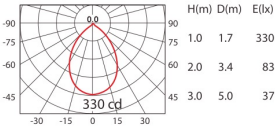

CEILING LIGHTS

COLOR : WU BK SY LED COLOR : WW NW

800lm
*1000lm

DG-603S

LED/Pieces	POWER	LED COLOR	COLOR
OSRAM/12pcs	7W(350mA) 10W(500mA) 17.4V-20.4V	<input type="checkbox"/> WW <input type="checkbox"/> NW	<input type="checkbox"/> WU <input type="checkbox"/> BK <input type="checkbox"/> SY

Mounting: PC, paint.

800lm 7W/12pcs(350mA) WW 80°

1000lm 10W/12pcs(500mA) WW 80°

1500lm
*2100lm

DG-604S

LED/Pieces	POWER	LED COLOR	COLOR
OSRAM/24pcs	14W(350mA) 20W(500mA) 34.8V-40.8V	<input type="checkbox"/> WW <input type="checkbox"/> NW	<input type="checkbox"/> WU <input type="checkbox"/> BK <input type="checkbox"/> SY