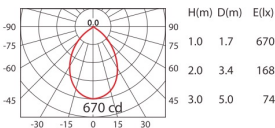

Mounting: PC, paint.

800lm 7W/12pcs(350mA) WW 80°

1000lm 10W/12pcs(500mA) WW 80°

1500lm
*2100lm

DG-604S

LED/Pieces	POWER	LED COLOR	COLOR
OSRAM/24pcs	14W(350mA) 20W(500mA) 34.8V-40.8V	<input type="checkbox"/> WW <input type="checkbox"/> NW	<input type="checkbox"/> WU <input type="checkbox"/> BK <input type="checkbox"/> SY

Mounting: PC, paint.

1500lm 14W/24pcs(350mA) WW 80°

2100lm 20W/24pcs(500mA) WW 80°

2100lm
*2700lm

DG-606S

LED/Pieces	POWER	LED COLOR	COLOR
OSRAM/24pcs	20W(500mA) 28W(700mA) 34.8V-40.8V	<input type="checkbox"/> WW <input type="checkbox"/> NW	<input type="checkbox"/> WU <input type="checkbox"/> BK <input type="checkbox"/> SY